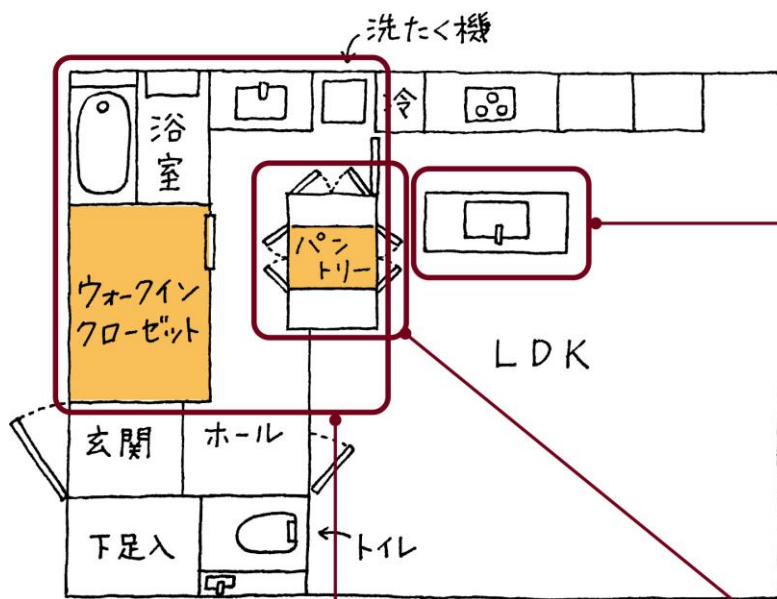

## シンプルな動線で効率アップ! 家事がはかどる間取りとは?

トレンドキーワード  
「回遊動線」

さまざまな家事に追われて日々忙しく過ごしていませんか? 家事は毎日のことだから、少しでも時短したいもの。家事のしやすさを考えた、効率のいい家事動線のヒントをご紹介します。

### アイランドキッチンで調理、 配膳、片付けがはかどる!

アイランドキッチンは壁に設置する部分がなく、動線が円形につながります。数人で作業しても手狭になりにくいため、配膳や片付けを家族に手伝ってもらいやすいというメリットも。

### ランドリールームとクローゼットを近づけて、 洗う・しまうの流れをスムーズに!

洗濯乾燥機で乾燥させたタオルや下着を、たたんでしまえる収納がランドリールームの近くにあると、洗う&しまうまでの動線を短縮することができます。

### ウォークスルータイプのパントリーなら、 しまうのも取り出すのもラク!

廊下とリビングの二か所に入出口がある、通り抜けタイプのパントリー。キッチンから食材を取り出しやすいというのはもちろん、水などの重いものを玄関から運び込みやすく、買い物のあとのお片付けもラクになります。

リフォーム事例  
掲載パンフレットを  
プレゼント!

これからも一緒に夫婦のくらし

FUTA RIFO

まずは、ご検討いただけるような  
資料をお届けいたします。